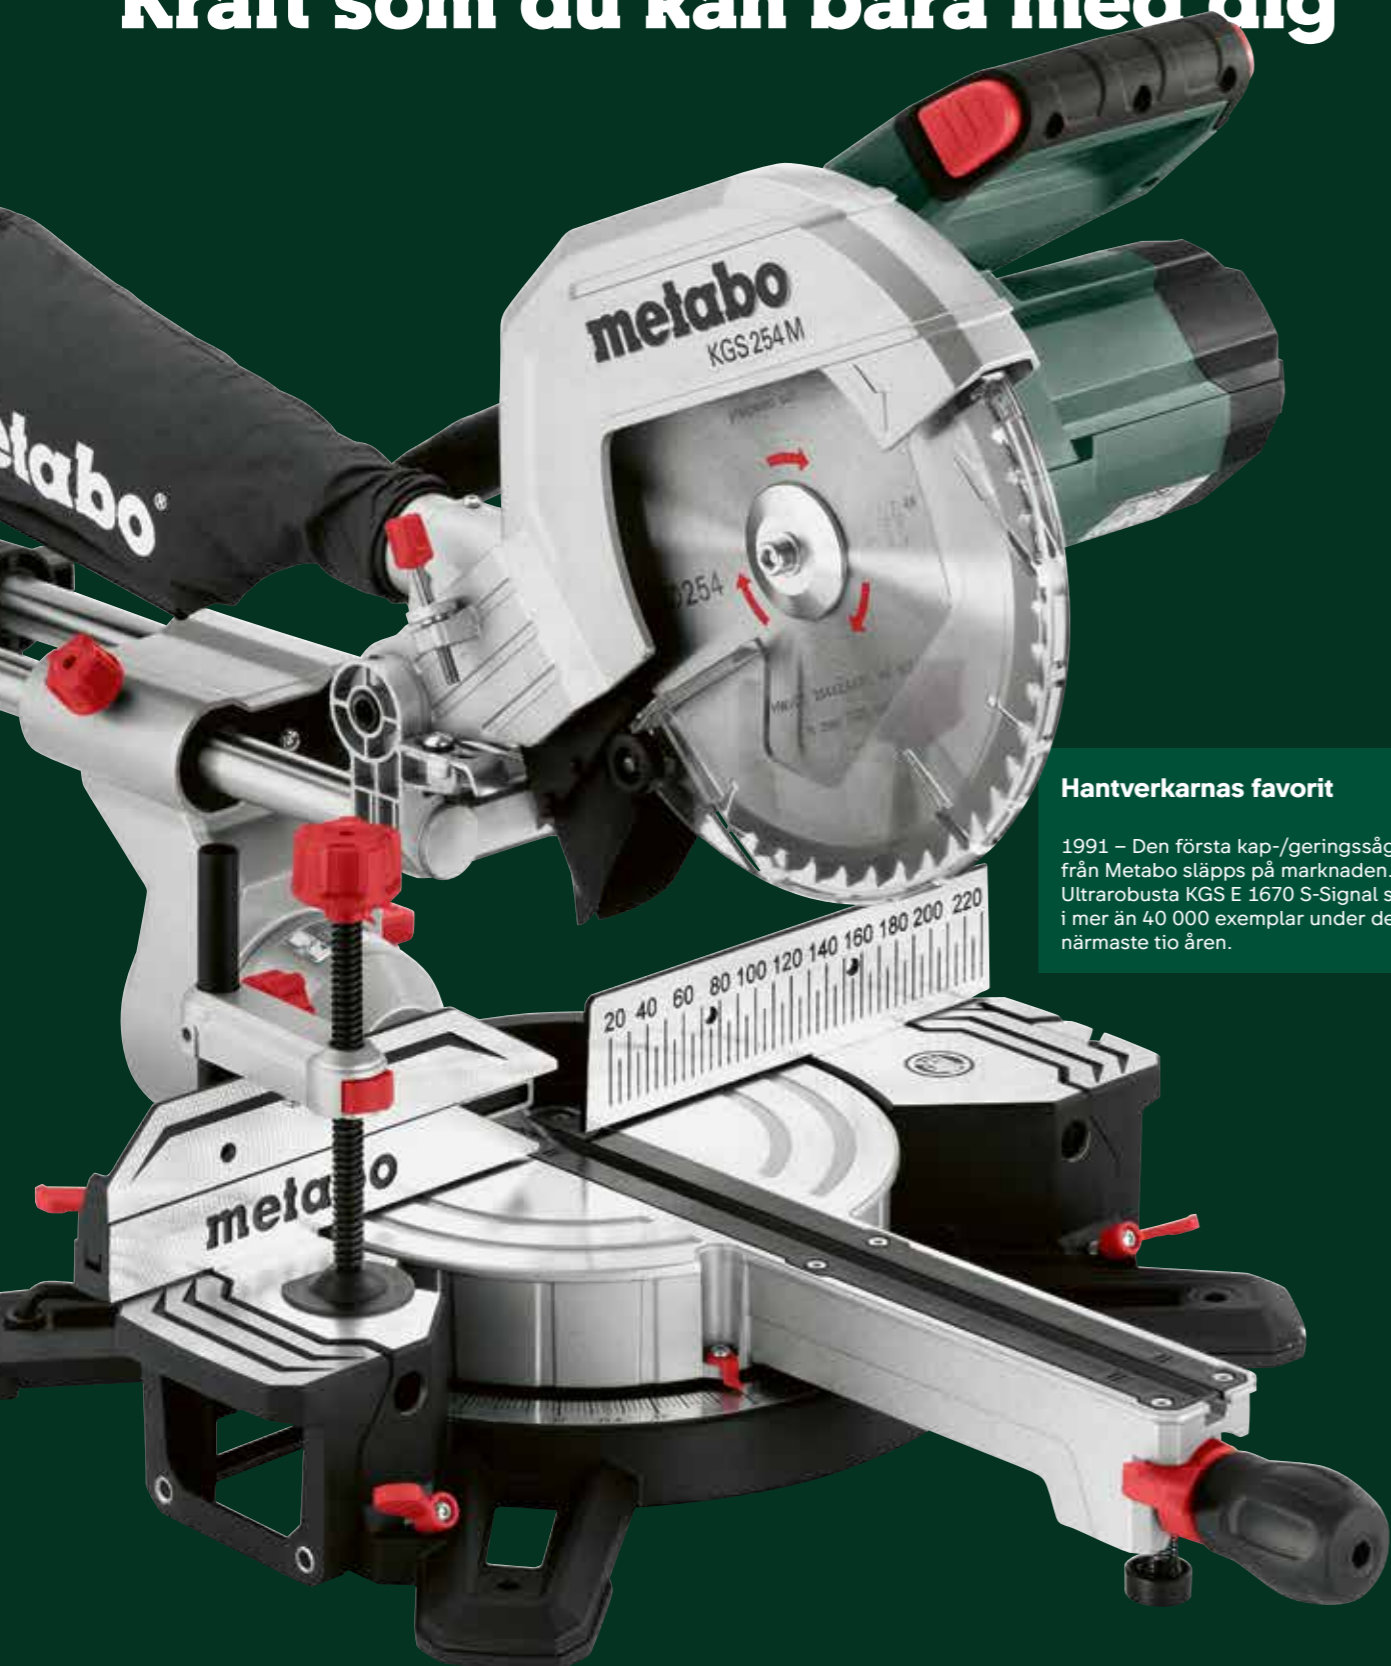

100 YEARS

Halvstationära maskiner: Kraft som du kan bära med dig

Hantverkarnas favorit

1991 – Den första kap-/geringsågen från Metabo släpps på marknaden. Ultrarobusta KGS E 1670 S-Signal säljs i mer än 40 000 exemplar under de närmaste tio åren.

Kap-/geringsågar

Gäller fram till den 31 december 2024

Kap-/geringsågarna i M-klassen har blivit ännu mer precisa och användarvänliga.

KGS 305 M

Sågkapacitet 90°/90°
Sågkapacitet 45°/45°
Sågblad
Vikt (utan nätkabel)

110x305 mm
67x215 mm
305 mm
18,6 kg

Leveransomfattning

KAMPANJPRIS

Best.nr 613305000

4.399,-

KGS 254 M

Sågkapacitet 90°/90°
Sågkapacitet 45°/45°
Sågblad
Vikt (utan nätkabel)

92x305 mm
47x215 mm
254 mm
16,1 kg

Leveransomfattning

KAMPANJPRIS

Best.nr 613254000

3.499,-

KS 216 M

Sågkapacitet 90°/90°
Sågkapacitet 45°/45°
Sågblad
Vikt (utan nätkabel)

60x120 mm
45x80 mm
216 mm
8,7 kg

Leveransomfattning

KAMPANJPRIS

Best.nr 610216000

1.499,-

KGS 216 M

Sågkapacitet 90°/90°
Sågkapacitet 45°/45°
Sågblad
Vikt (utan nätkabel)

70x305 mm
40x215 mm
216 mm
13,4 kg

Leveransomfattning

KAMPANJPRIS

Best.nr 613216000

2.399,-

Batteridrivna kap-/gersågar på 18 volt

18V **CAS** **BRUSHLESS**

KGS 18 LTX BL 216 med dragfunktion

Sågkapacitet 90°/90°
Sågkapacitet 45°/45°
Sågblad
Vikt (utan batteri)

70x305 mm
40x215 mm
216 mm
12,8 kg

Leveransomfattning

KAMPANJPRIS

Best.nr 614216920

6.799,-

KGS 18 LTX BL 305 med dragfunktion

Sågkapacitet 90°/90°
Sågkapacitet 45°/45°
Sågblad
Vikt (utan batteri)

110x305 mm
67x215 mm
305 mm
17,4 kg

Leveransomfattning

→ utan batteri
→ utan laddare

KAMPANJPRIS

Best.nr 614305850

7.139,-

KGS 18 LTX BL 254 med dragfunktion

Sågkapacitet 90°/90°
Sågkapacitet 45°/45°
Sågblad
Vikt (utan batteri)

92x305 mm
47x215 mm
254 mm
14,8 kg

Leveransomfattning

KAMPANJPRIS

Best.nr 614254920

5.499,-