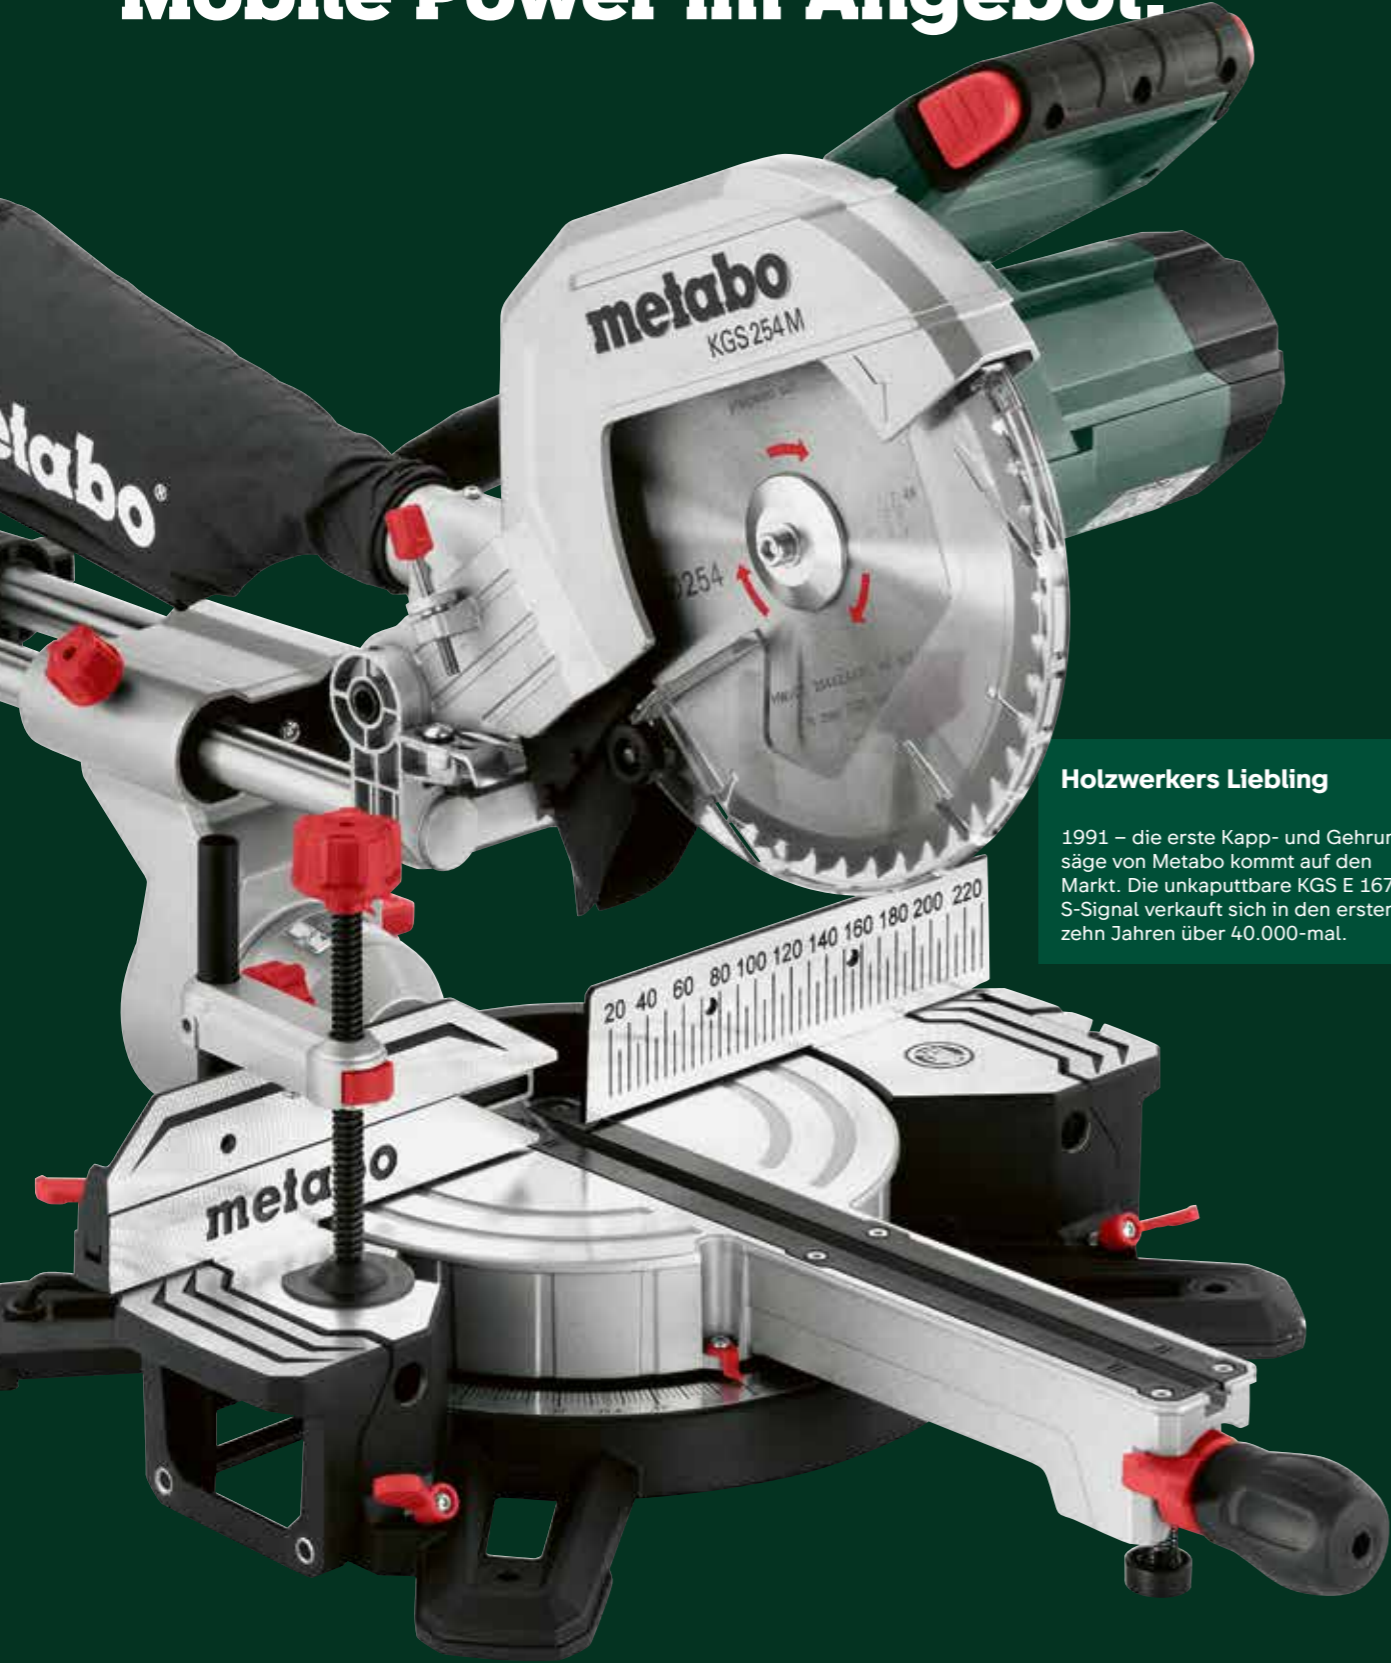

metabo

100 YEARS

DEAL

**Halbstationäre
Maschinen**

gültig bis
31.12.2024

100 YEARS

Halbstationäre Maschinen: Mobile Power im Angebot.

Holzwerkers Liebling

1991 – die erste Kapp- und Gehrungs-
säge von Metabo kommt auf den
Markt. Die unkaputtbare KGS E 1670
S-Signal verkauft sich in den ersten
zehn Jahren über 40.000-mal.

Kappsägen

gültig bis 31.12.2024

Die Kappsägen der M-Klasse sind jetzt noch präziser und anwenderfreundlicher.

KGS 305 M

Schnittkapazität 90°/90°
Schnittkapazität 45°/45°
Sägeblatt
Gewicht (ohne Netzkabel) **110x305 mm
67x215 mm
305 mm
18,6 kg**

Lieferumfang

AKTIONSPREIS

Bestell-Nr. 613305000
€ 399,00*
mit MwSt. € 474,81

KGS 254 M

Schnittkapazität 90°/90°
Schnittkapazität 45°/45°
Sägeblatt
Gewicht (ohne Netzkabel) **92x305 mm
47x215 mm
254 mm
16,1 kg**

Lieferumfang

AKTIONSPREIS

Bestell-Nr. 613254000
€ 299,00*
mit MwSt. € 355,81