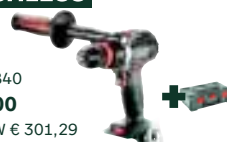

Accu boorschroefmachine

BS 18 LTX BL Q I
65-130 Nm / 0-550/
0-2.000/min

BRUSHLESS

Art.nr.
602359840

€ 249,00

incl. BTW € 301,29