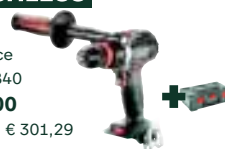

Perceuse-visseuse

BS 18 LTX BL Q I
65-130 Nm / 0-550/
0-2.000/min

BRUSHLESS

Référence
602359840
€ 249,00

TVA incl. € 301,29