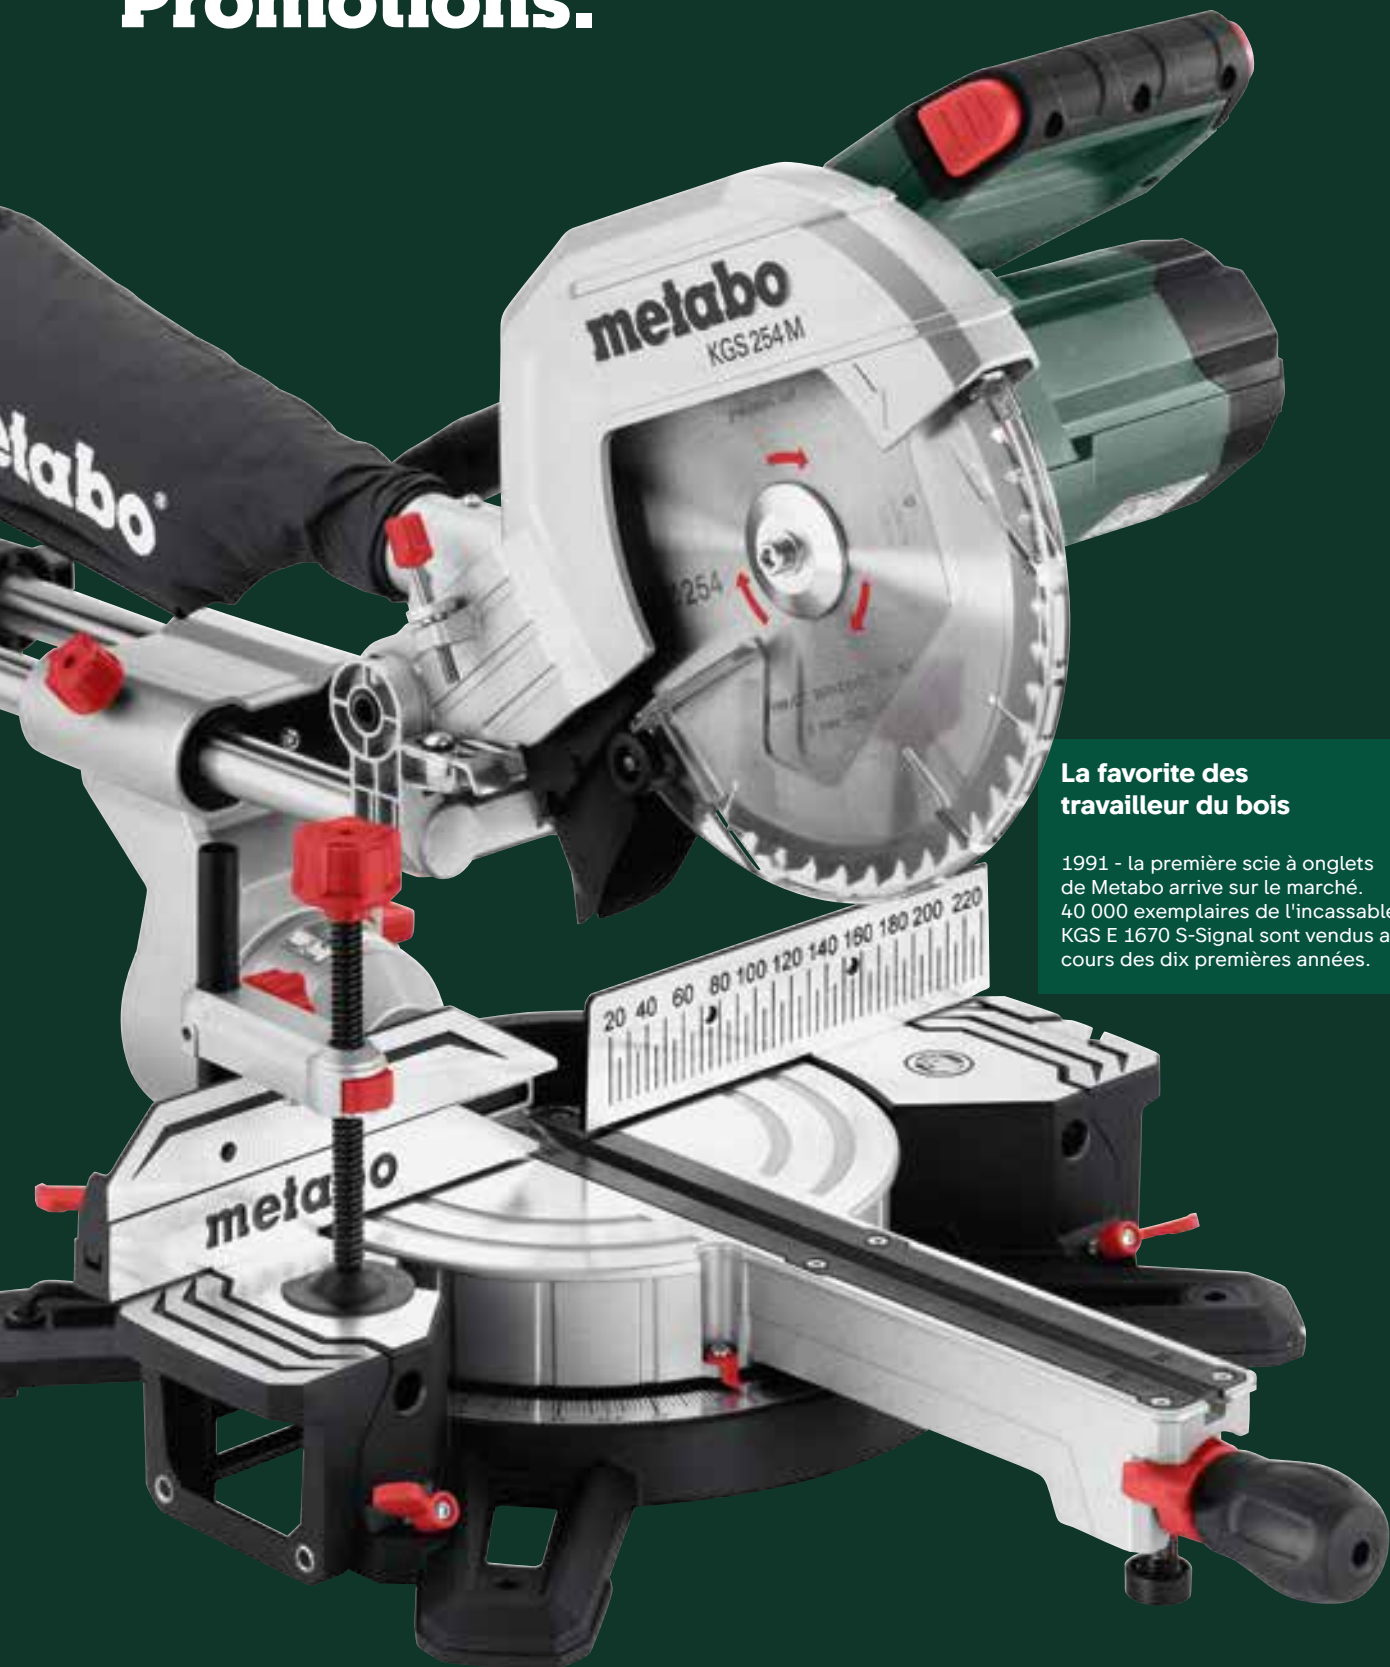

Mobile

- Montage en quelques secondes.
- Poignée pour un transport facile

Robuste

- Deux supports en acier robustes et stables avec des surfaces zinguées et thermolaquées

100 YEARS

Machines semi-stationnaires : Promotions.

La favorite des travailleurs du bois

1991 - la première scie à onglets de Metabo arrive sur le marché. 40 000 exemplaires de l'incassable KGS E 1670 S-Signal sont vendus au cours des dix premières années.