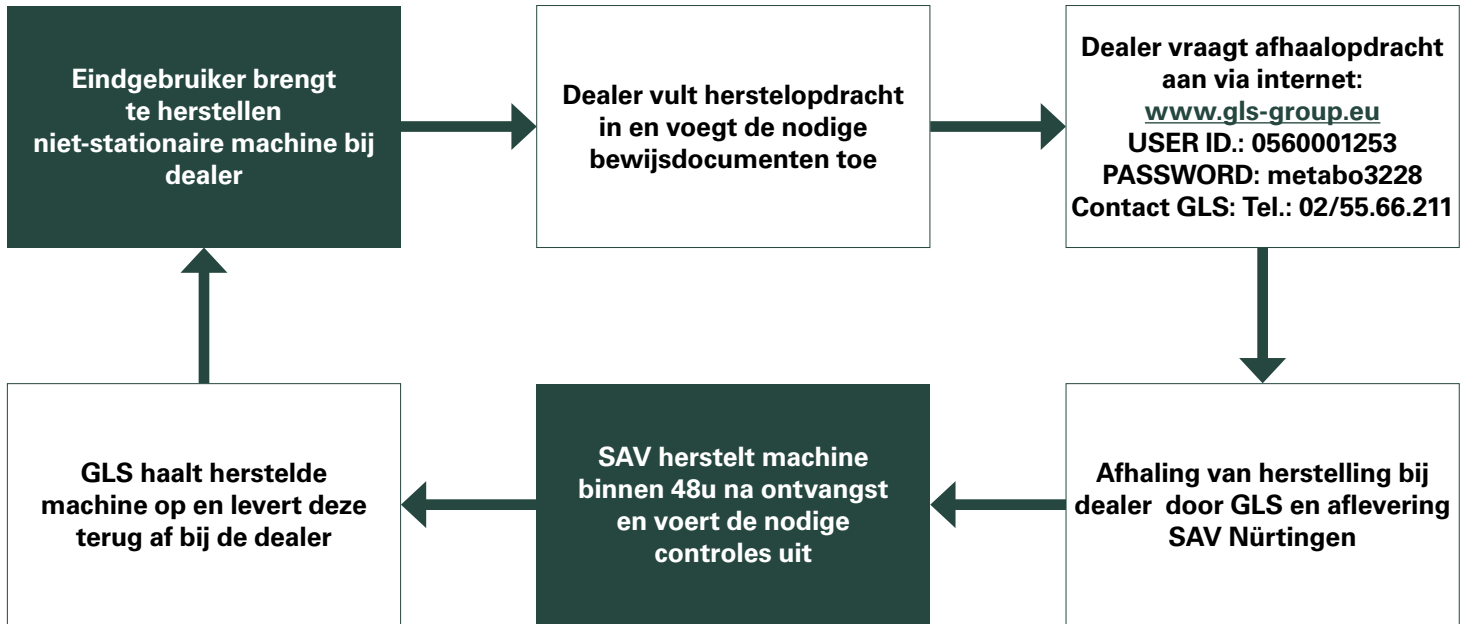

Procedure herstellingen voor niet-stationaire machines

Het verloop: wie doet wat?

Documenten correct en volledig invullen

- Het "Reparatie document Metabo niet-stationair" dient duidelijk leesbaar en zo volledig mogelijk ingevuld te worden met vooral aandacht naar (voorbeeld zie verder):
  1. Ontvangstdatum
  2. Uw ordernummer of referentienummer
  3. Naam van uw klant
  4. Indien noodzakelijk afwijkend afleveradres
  5. Typenummer en serienummer van de te herstellen machine, alsook de toebehoren die de machine vergezellen. Het is aangewezen om zo weinig mogelijk toebehoren met de machine mee te sturen.
  6. Indien garantie gelieve aankoopdatum te vermelden en kopie garantiebewijs of aankoopbewijs (factuur) bijvoegen alsook kopie XXL-registratie
  7. Duidelijk aankruisen wat u verlangt met duidelijke omschrijving van de klacht
- Bij problemen met de afhalen via de website gelieve de GLS-klantendienst te contacteren op het telefoonnummer 02/55.66.211 of via email customerservice@glb-belgium.com
- De reparatie-opdrachtformulieren worden bij Metabo aangevraagd en worden naar de dealer teruggestuurd.
- Nadien de te herstellen machine alsook het ingevuld reparatie-opdrachtformulier goed verpakt in een kartonnen doos of in de daarvoor speciaal ontworpen Metabo reparatiebox plaatsen en naar Nürtingen verzenden. Let op : slechts 1 machine per box