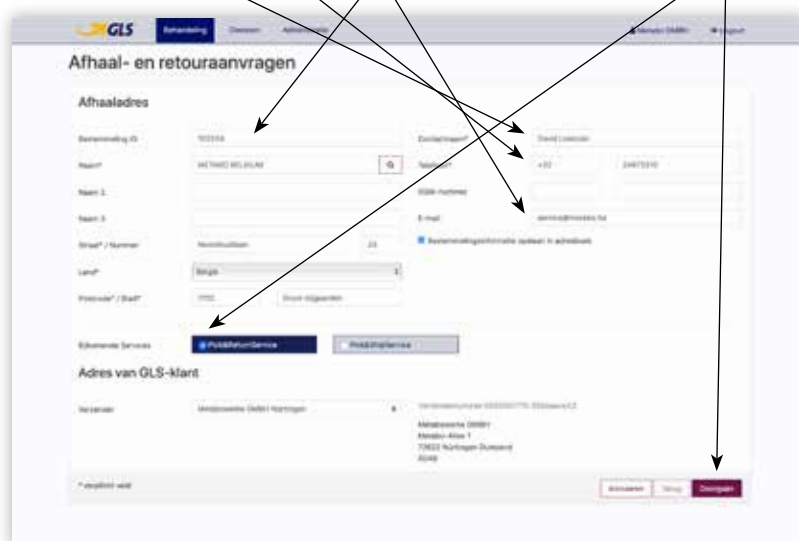

Via www.gls-group.eu kunt u aanvragen doen voor het afhalen en terugsturen van pakketten

1. Selecteer België als land

2. Vervolgens kunt u inloggen met uw persoonlijke login 0560001253 en paswoord metabo3228 inloggen. Indien de site in het Frans staat, klik op NL

3. Selecteer «Afhaling/retour aanvragen»

4. Vul uw Navision-klantennr in onder «Bestemming ID», selecteer «Pick&Return-Service», vul in: Contactnaam, telefoon en email (verplicht) en druk op «Doorgaan»