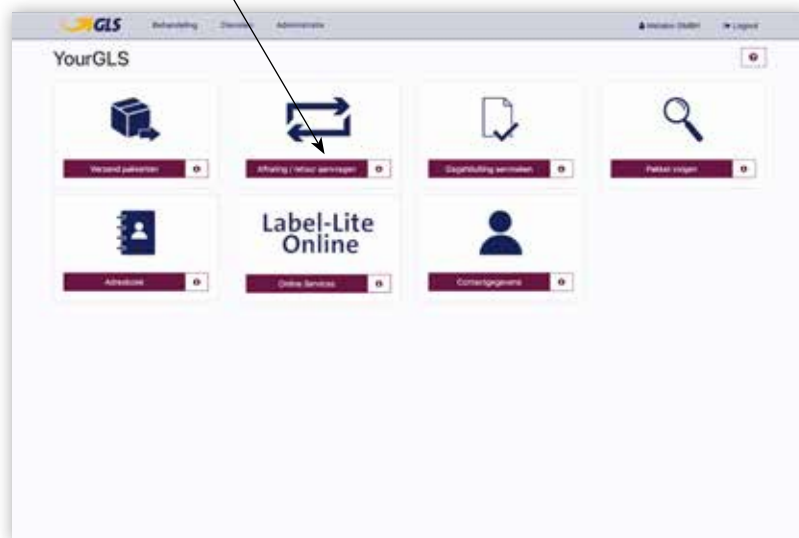

Via www.gls-group.eu kunt u aanvragen doen voor het afhalen en terugsturen van pakketten

1. Selecteer België als land

2. Vervolgens kunt u inloggen met uw persoonlijke login 0560001253 en paswoord metabo3228 inloggen. Indien de site in het Frans staat, klik op NL

3. Selecteer «Afhaling/retour aanvragen»

4. Vul uw Navision-klantennr in onder «Bestemming ID», selecteer «Pick&Return-Service», vul in: Contactnaam, telefoon en email (verplicht) en druk op «Doorgaan»