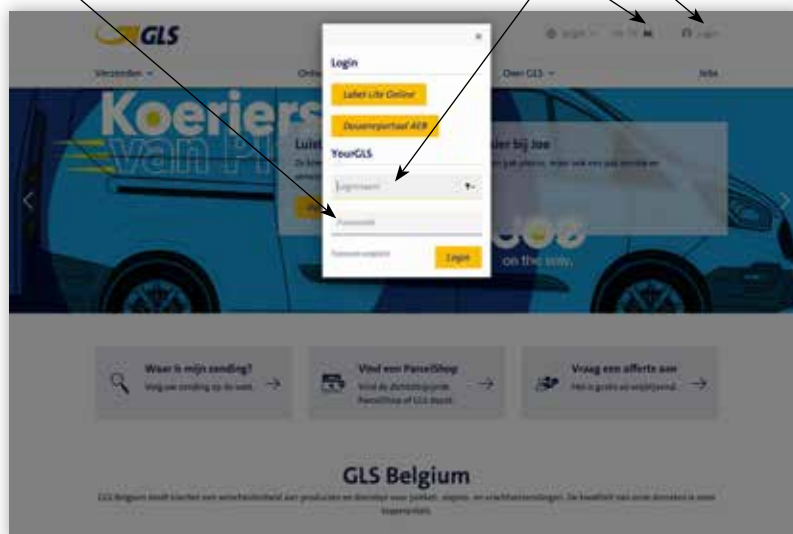

Via www.gls-group.eu kunt u aanvragen doen voor het afhalen en terugsturen van pakketten

1. Selecteer België als land

2. Vervolgens kunt u inloggen met uw persoonlijke login 0560001253 en paswoord metabo3228 inloggen. Indien de site in het Frans staat, klik op NL

3. Selecteer «Afhaling/retour aanvragen»

4. Vul uw Navision-klantennr in onder «Bestemming ID», selecteer «Pick&Return-Service», vul in: Contactnaam, telefoon en email (verplicht) en druk op «Doorgaan»