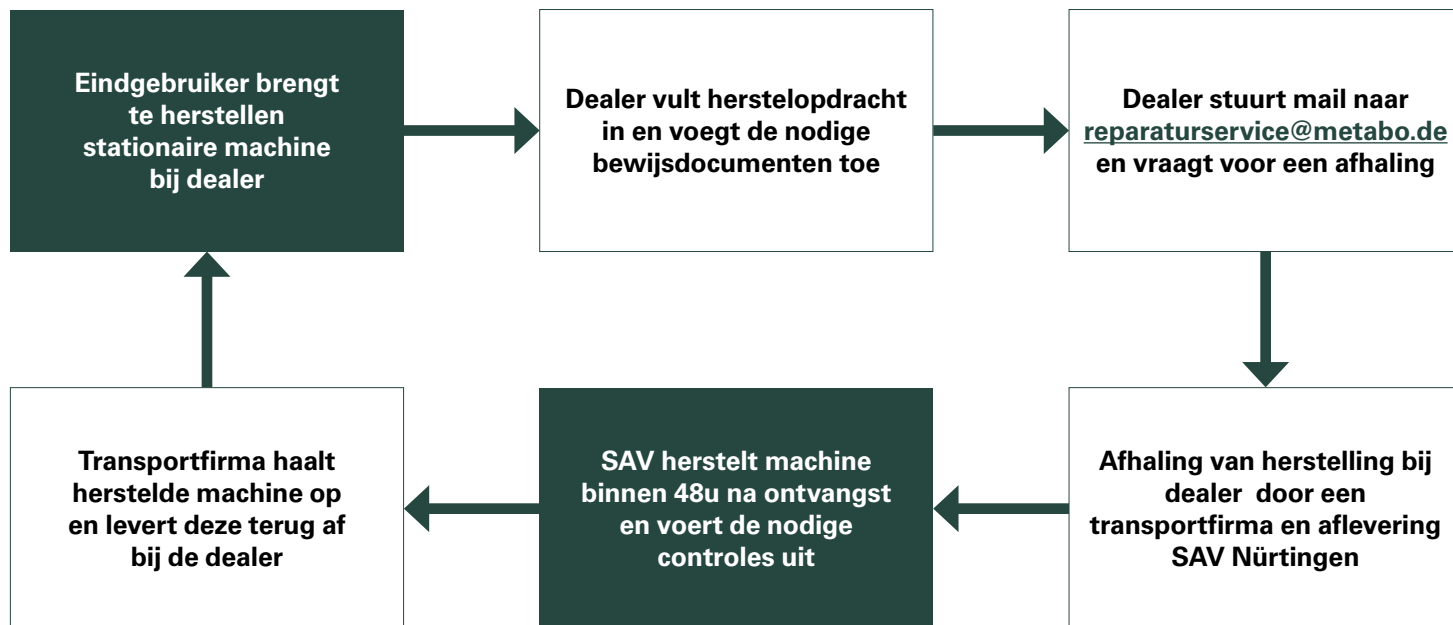

Procedure herstellingen voor stationaire machines

Het verloop: wie doet wat?

Documenten correct en volledig invullen

- Het "Reparatie document Metabo stationair" dient duidelijk leesbaar en zo volledig mogelijk ingevuld te worden met vooral aandacht naar (voorbeeld zie verder):
  1. Ontvangstdatum
  2. Uw ordernummer of referentienummer
  3. Naam van uw klant
  4. Indien noodzakelijk afwijkend afleveradres
  5. Typenummer en serienummer van de te herstellen machine, alsook de toebehoren die de machine vergezellen. Het is aangewezen om zo weinig mogelijk toebehoren met de machine mee te sturen.
  6. Indien garantie gelieve aankoopdatum te vermelden en kopie garantiebewijs of aankoopbewijs (factuur) bijvoegen alsook kopie XXL-registratie
  7. Duidelijk aankruisen wat u verlangt met duidelijke omschrijving van de klacht
- De reparatie-opdrachtformulieren worden bij Metabo aangevraagd en worden naar de dealer teruggestuurd.