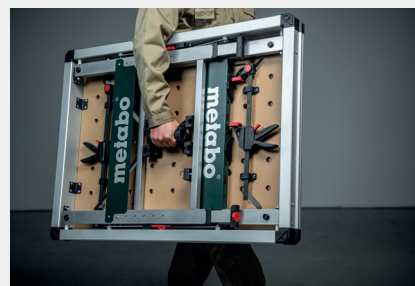

Bestell-Nr. 626991000

€ 279,00*

mit MwSt. €334,80

Lieferumfang

In Anwendung erleben

Flexibel

- Höhenverstellbare Standbeine für eine optimale Arbeitshöhe
- Verbindungsmöglichkeit mehrerer Tische durch mitgelieferte Eckverbinder