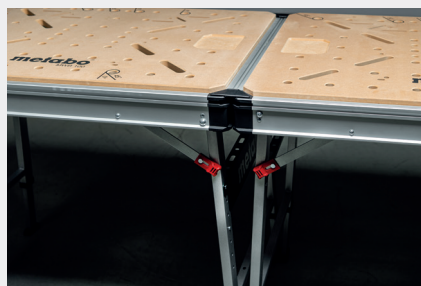

Bestell-Nr. 626991000

€ 279,00*

mit MwSt. €334,80

Lieferumfang

In Anwendung erleben

Flexibel

- Höhenverstellbare Standbeine für eine optimale Arbeitshöhe
- Verbindungsmöglichkeit mehrerer Tische durch mitgelieferte Eckverbinder