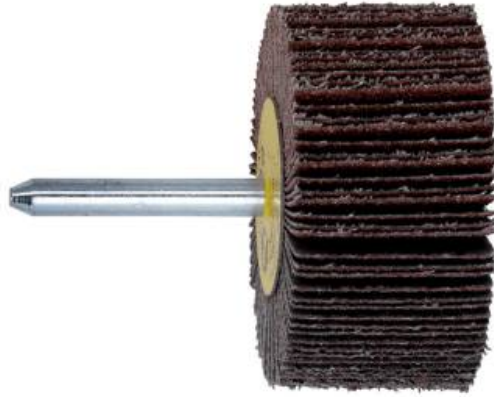

**Rueda abrasiva de láminas 60 x 40 x 6 mm, P 40, CN (628389000)**

Nº de pedido 628389000

EAN 4007430228772

Ilustración representativa

- Ruedas abrasivas de láminas de corindón normal
- Para el tratamiento de piezas perfiladas, superficies interiores, lugares estrechos y de difícil acceso. Especial para el uso radial.
- Ideal para alisar, desoxidar, limpiar, desbarbar; rectificado basto de acero: tratamiento de superficies de acero; matear; rectificar superficies; rectificado de efecto

**Valores técnicos****Valores característicos**

Diámetro x anchura	60 x 40 mm
Ø del vástago	6 mm
Granulación	P 40
Nº revoluciones máx.	12700 /min
Unidad de venta	1