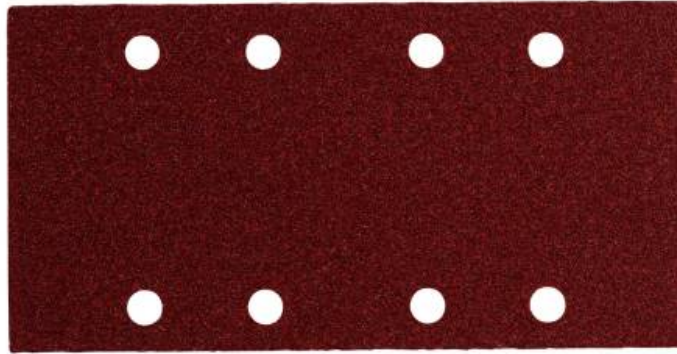

**10 hojas de lijar adhesivas 93x185 mm,P 40, mad.+met., SR (625765000)**

Nº de pedido 625765000

EAN 4007430159007

Ilustración representativa

- Papel abrasivo de gran calidad con dispersión semiabierta y alta potencia de arranque de virutas
- Para enchapados, madera maciza, poliéster, chapas de acero y de acero fino, metales NF, metales ligeros
- Para lijar frentes de armario y laterales enchapados, lijar piezas de muebles recubiertas de láminas y con cantos de adhesivo termofusible, rectificativo decorativo de chapas de acero fino, rectificativo de reparación y desbarbado de cortes de chapa, etc.

### Valores característicos

Dimensiones	93 x 185 mm
Granulación	P 40
Unidad de venta	10