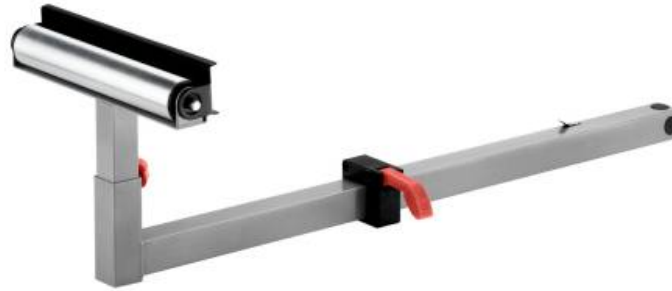

**Soporte de pieza KSU 100 (629009000)**

Nº de pedido 629009000

EAN 4007430311214

Ilustración representativa

- 1 soporte de pieza extraíble con rodillos y tope plegable para cortes seguros en serie
- utilizable a la izquierda o derecha