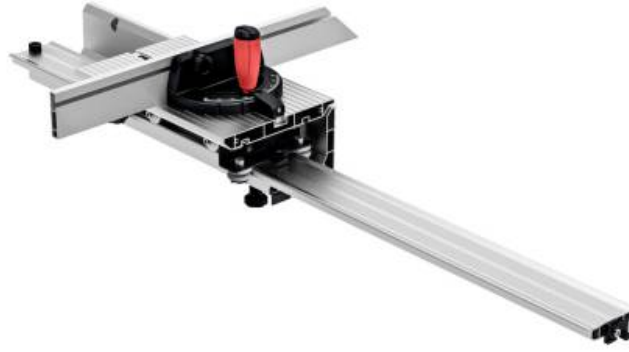

**Carro deslizante TS (628900000)**

Nº de pedido 628900000

EAN 4061792188624

Ilustración representativa

- Resultados de corte limpios y precisos
- Guiado suave gracias a cuatro rodillos
- Incluye regla de tope

**Valores técnicos****Valores característicos**

adecuado para	Sierras circulares de mesa / TS 254 / Sierras circulares de mesa / TS 254 M / Sierras circulares de mesa / TS 36-18 LTX BL 254 / Sierras circulares de mesa / TS 36 LTX BL 254 / Sierras circulares de mesa / TS 216 / Sierras circulares de mesa / TS 216 Floor
Tamaño de la mesa	300 x 185 mm
Longitud total	1092 mm